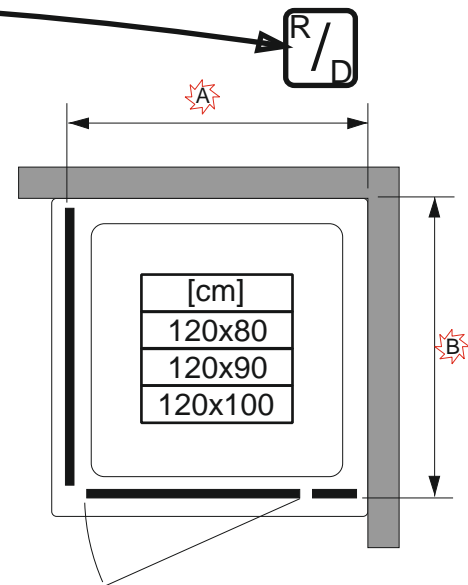

[cm]	A [mm]	B [mm]
120x80	1170	770
120x90	1170	870
120x100	1170	970

! POZOR ! Rozměry neplatí pro atypické provedení zástěn (GSM*****).
V případě nejasností kontaktujte výrobce.

! ATTENTION ! Dimensions are not valid for atypical screens (GSM*****).
In case of doubt contact producer.

! LET OP ! Deze maten zijn niet te gebruiken voor glas cabines op maat (GSM*****).
In geval van twijfel, neem contact op met de producent.

! UWAGA ! Wymiary nie dotyczą kabin niestandardowych (GSM*****).
W przypadku wątpliwości prosimy skontaktować się z producentem.

! ATTENTION ! Pas tenir compte de ces mesures pour des parois spéciales sur mesure (GSM*****).
N'hésitez pas de contacter le fabricant.

! ACHTUNG ! Diese Masse sind nicht gültig bei Massarbeit von Duschtrennungen (GSM*****).
Nehmen Sie bei Unklarheiten Kontakt auf mit Ihrem Hersteller.

! FIGYELEM ! A méretek nem lehetségesek az egyedi üvegek gyártásakor (GSM*****).
Amennyiben bizonytalan a méretet illetően, kérjük forduljon a gyártóhoz.

(GSM.....).

CE
RIHO
Suchý 37, 680 01 Czech Republic
10 DoP-2014-05
G <small>(exact product code - see sticker on package p esný kód výrobku - viz nálepka na obalu)</small>
PH EN 14428