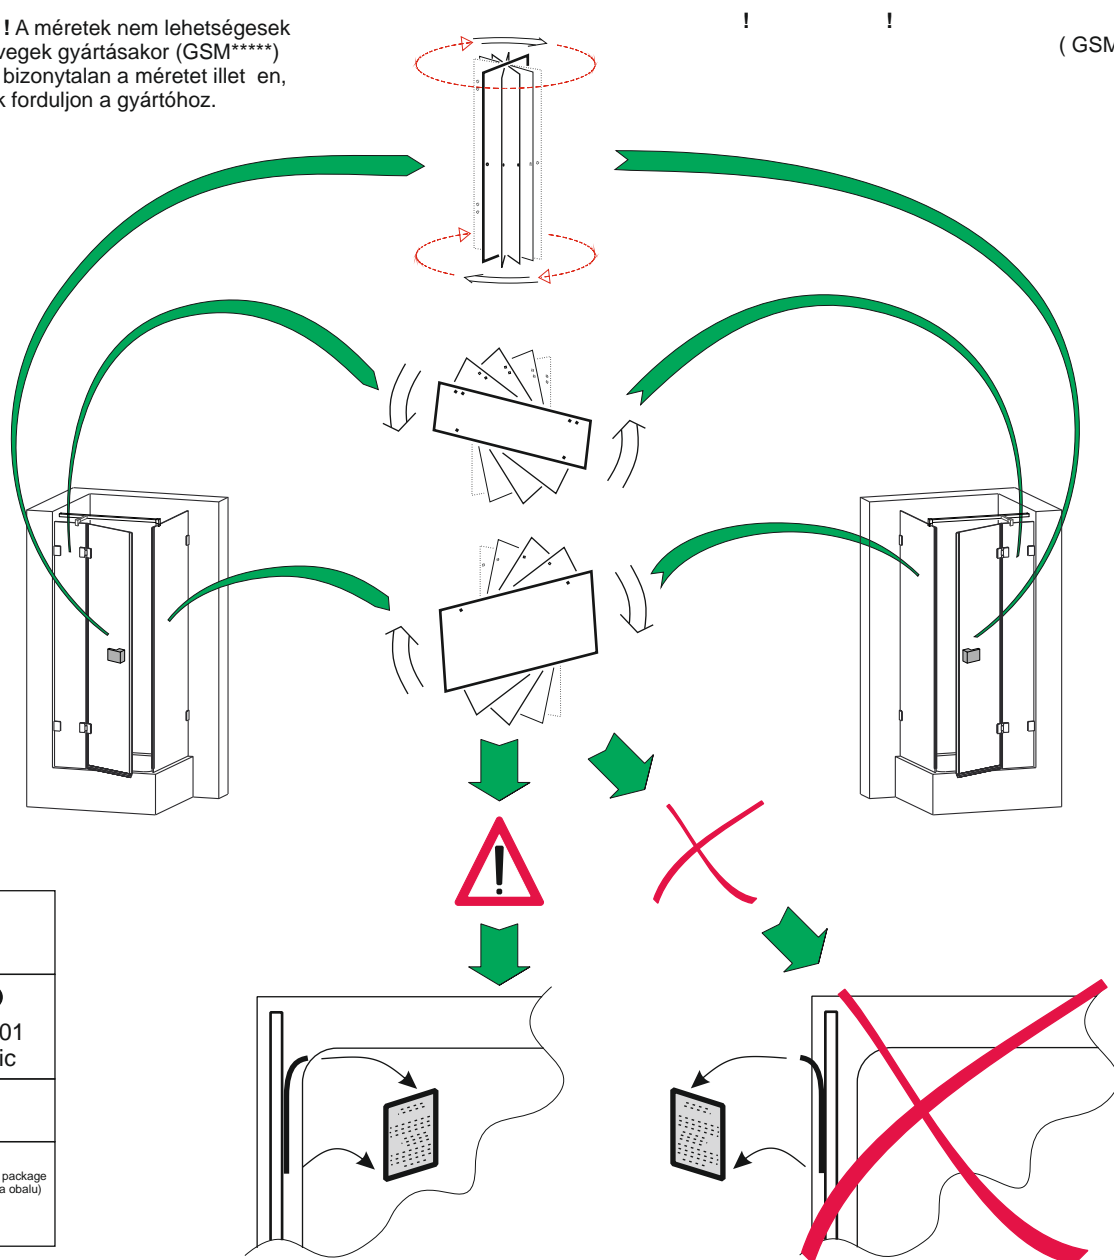

! POZOR ! Rozměry neplatí pro atypické provedení zástěn (GSM*****).
V případě nejasností kontaktujte výrobce.

! ATTENTION ! Dimensions are not valid for atypical screens (GSM*****).
In case of doubt contact producer.

! LET OP ! Deze maten zijn niet te gebruiken voor glas cabines op maat (GSM*****).
In geval van twijfel, neem contact op met de producent.

! UWAGA ! Wymiary nie dotyczą kabin niestandardowych (GSM*****).
W przypadku wątpliwości prosimy skontaktować się z producentem.

! ATTENTION ! Pas tenir compte de ces mesures pour des parois spéciales sur mesure (GSM*****).
N'hésitez pas de contacter le fabricant.

! ACHTUNG ! Diese Masse sind nicht gültig bei Massarbeit von Duschtrennungen (GSM*****).
Nehmen Sie bei Unklarheiten Kontakt auf mit Ihrem Hersteller.

! FIGYELEM ! A méretek nem lehetségesek az egyedi üvegek gyártásakor (GSM*****).
Amennyiben bizonytalan a méretet illetően, kérjük forduljon a gyártóhoz.

(GSM.....).